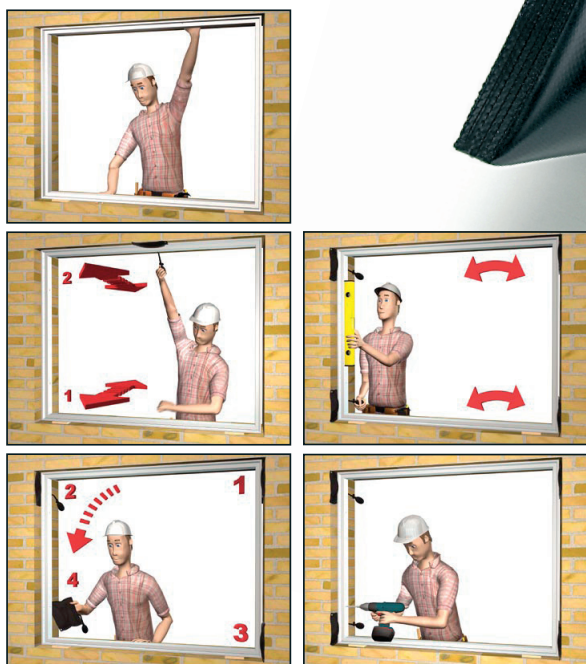

PRIPOMOČEK ZA MONTAŽO

WINBAG

Novo!

Inovacija, ki vam bo prav gotovo olajšala delo vgradnji stavbnega pohištva.

Samostojna montaža brez pomoči je z Winbag-om prav preprosta. Napihljiva blazinica omogoča zelo natančno, hitro in predvsem enostavno regulacijo od 2 do 50 mm. Vse naredimo preprosto z eno roko. Z napihovanjem blazinice zelo hitro dosežemo želeno debelino in jo lahko s pritiskom na gumb tudi postopno manjšamo. Blazinica pa se pri tem praktično ne obrablja! Nosilnost Winbag-a je 100 kg.

art. 4687

P&P d.o.o.
materiali za pohištvo

P&P center Gorica, Selo 11/e, 5262 Črniče
tel.: 05/36 66 700, fax: 05/36 66 701

P&P center Maribor, Tržaška c. 85, 2000 Maribor
tel.: 02/33 22 780, fax: 05/33 22 781

www.p-p.si

Za informacije in naročila pokličite: **GORICA 05/36 66 700**
MARIBOR 02/33 22 780