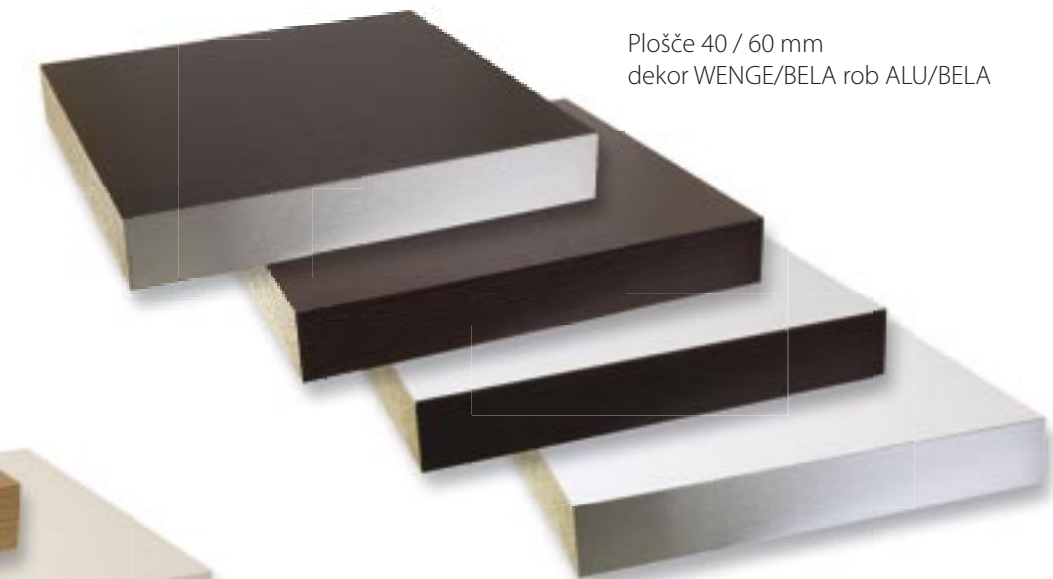

KUHINJSKI

PULTI 40 - 60 mm

Našo že tako obširno ponudbo kuhinjskih delovnih plošč smo obogatili še z dvema novima tipoma plošče.

Postforming delovno ploščo z robom iz pravega ALUMINIJA in 40 oz. 60 mm debelimi ploščami s posebnim ABS nalimkom, ki so v zadnjem letu prava modna muha.

Plošče so obojestransko oplemenitene z laminatom in imajo oba vzdolžna robova zaključena z ABS nalimkom, tako da je mogoče posamezno ploščo uporabiti v več kombinacijah.

Posebna patentirana tehnologija lepljenja zagotavlja popolno vodotesnost spoja med laminatom in ABS nalimkom.

Pokličite nas, naši trgovski zastopniki vam bodo z veseljem dostavili vzorce.

Plošče 40 / 60 mm
dekor RJAVA/BELA rob RJAVA/BELA

Plošče 40 / 60 mm
dekor WENGE/BELA rob ALU/BELA

Plošče 40 / 60 mm
dekor TEAK/BEŽ rob TEAK/BEŽ

PROFIL IZ PRAVEGA ALUMINIJA